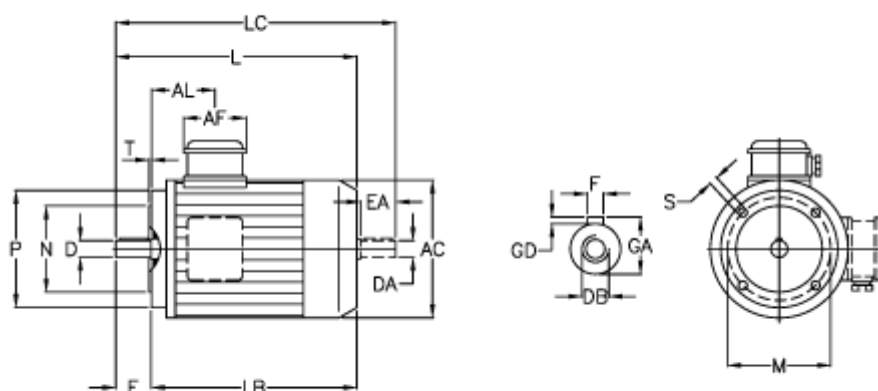

Varenummer: 252000220215  
Beskrivelse: ICME IE2 asynkronmotor THE 90L B2  
2,2kW 2890 o/min 230/400 B14

## Mål

A/F = 84	F = 8	P = 140
AC = 176	GA = 27	S = M8
AL = 86	GD = 8	T = 3
D = 24	L = 326	
DA = 24	LB = 276	
DB = M8	LC = 378	
E = 50	M = 115	
EA = 50	N = 95	